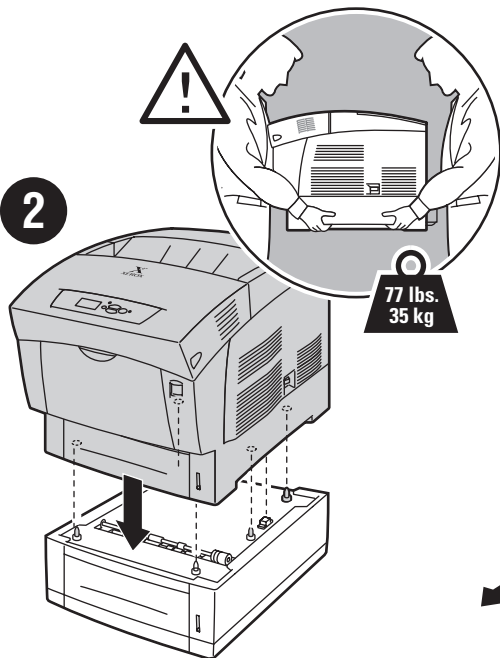

500-Sheet Feeder

Magasin d'alimentation 500 feuilles • Alimentatore da 500 fogli • 500-Blatt-Zuführung • Alimentador de 500 hojas • Alimentador para 500 folhas • Invoerlade voor 500 vel • Arkmatare för 500 ark • 500-arkmater • 500-styks arkføder • 500 arkin syöttäjä • Устройство подачи на 500 листов • Podavač na 500 listů • Podajnik o pojemności 500 arkuszy • 500 lapos adagoló • Τροφοδότης 500 Φύλλων • 用紙フィーダ (500枚)

See the instructional video at
www.xerox.com/officeprinting/6250support

1

1.1

1.2

1.3

2